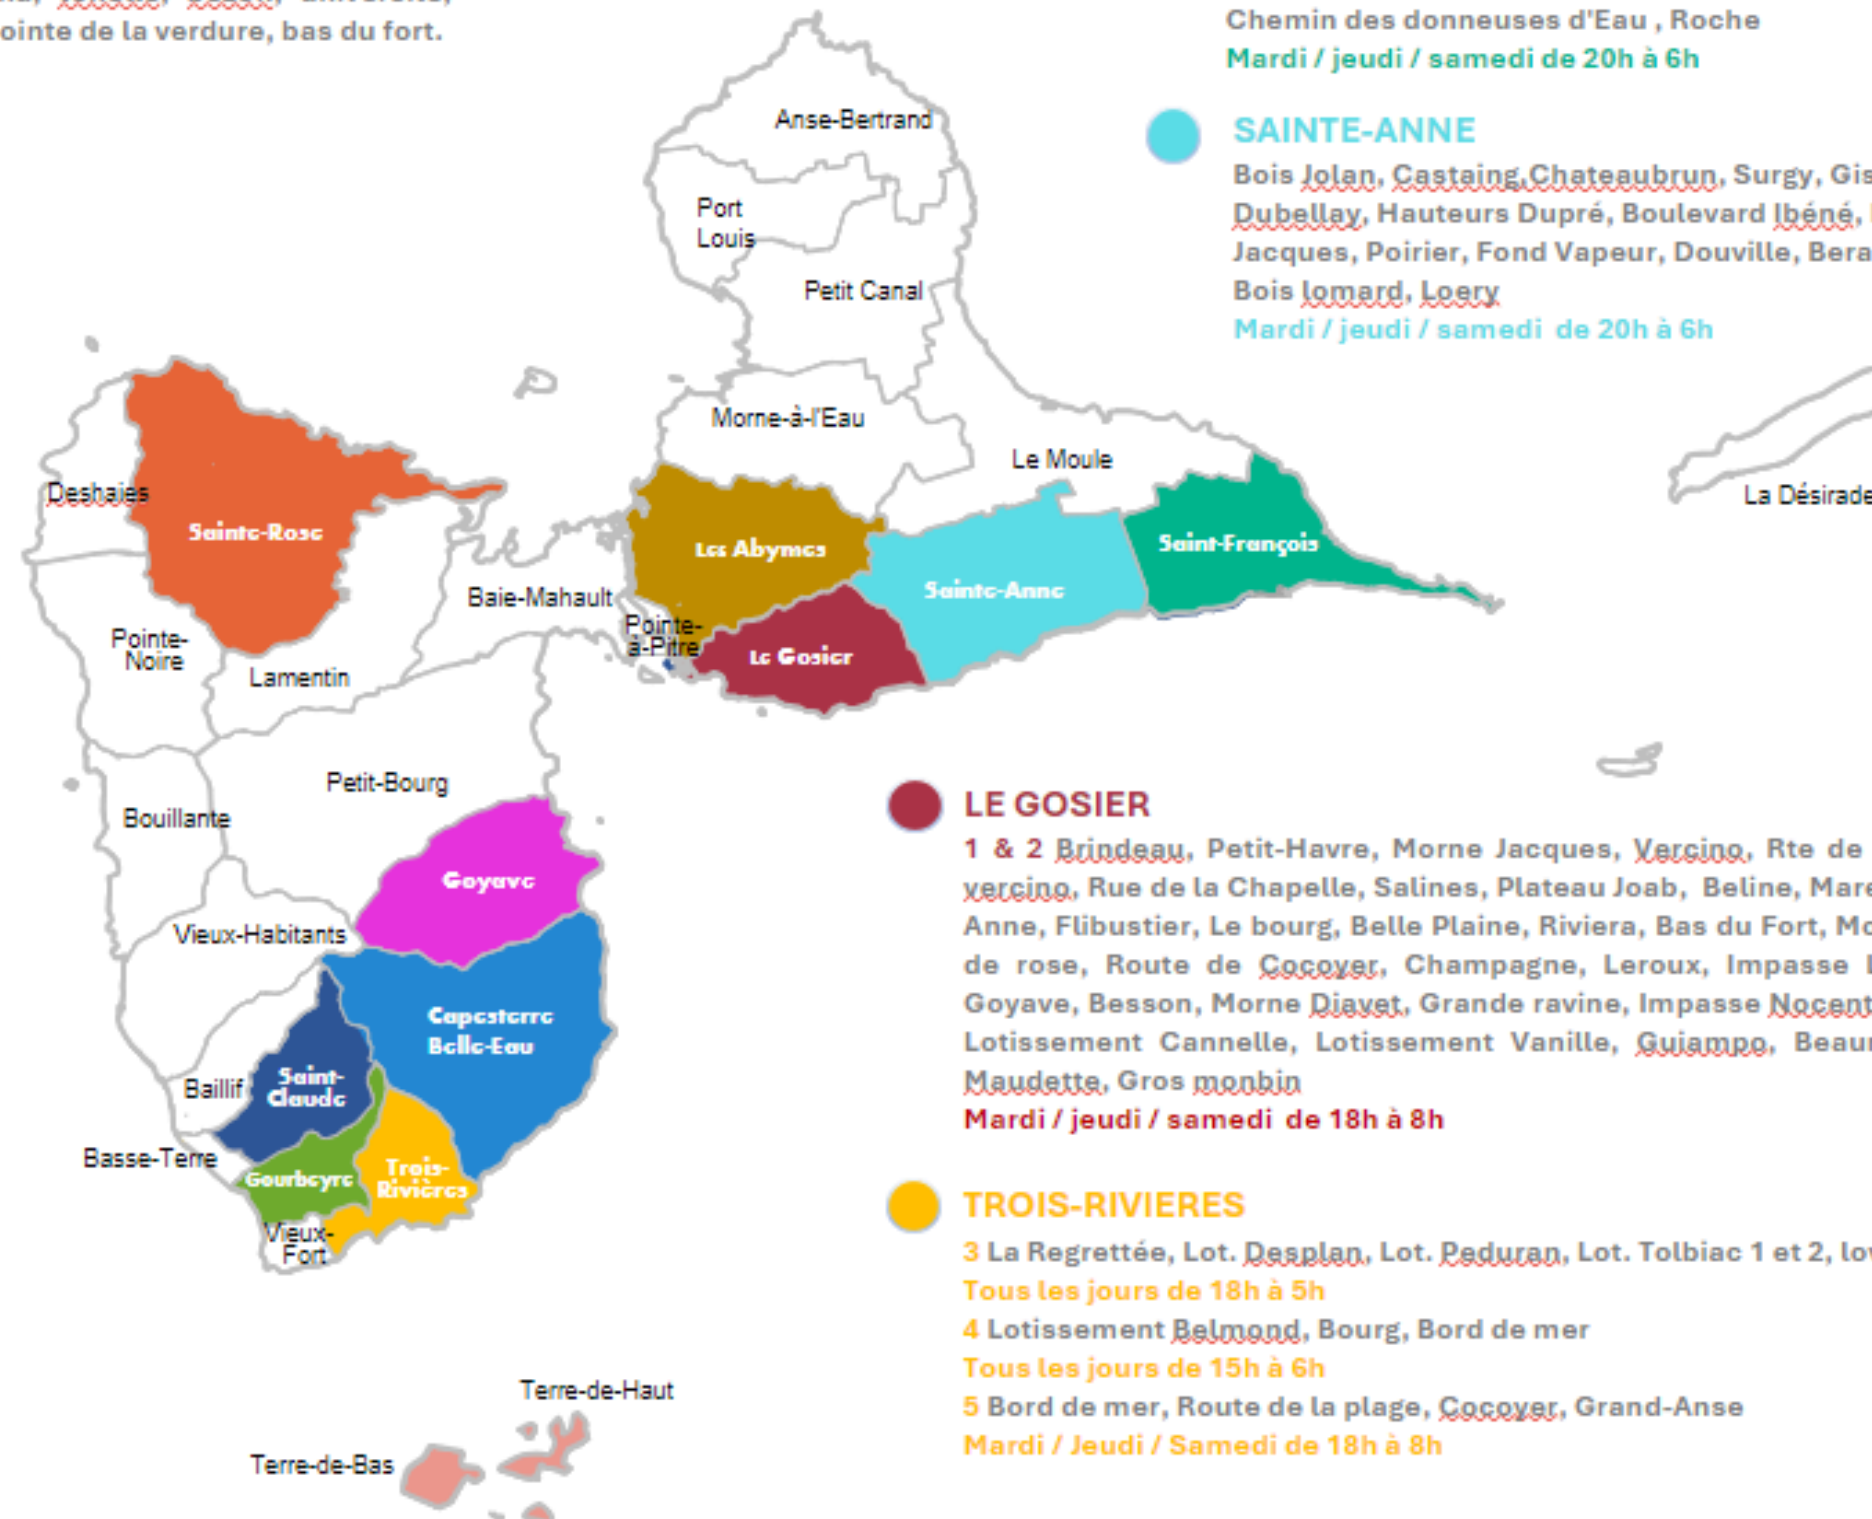

## SAINT-FRANCOIS

Haut du Bourg, le Bourg, Morne à Cayes, Pradel, Meudon, Saline Est, Saline Ouest, Anse à la Barque, Belle Allée, Bellevue, Séze William, Blonval, Souquet, Anse des Rochers, Route Touristique, Belloc, Bois Euzébe, Claret, Cours des Braves, Demewille, Desvarieux, Labarthe, Diotchot, anse à l'Eau, L'Etaye, Prince, Desvarieux, Zamì, Zévallos, la Baie Boisvin, Roche, La baie Palmiste, Daube, Chemin des donneuses d'Eau, Roche

## SAINTE-ANNE

Bois Jolan, Castaing, Chateaubrun, Surgy, Gissac, French, Le Helleux, Hauteurs Dubellay, Hauteurs Dupré, Boulevard Ibéné, Durivage, Fond Thézan, Morne Jacques, Poirier, Fond Vapeur, Douville, Berard Belcourt, Gentilly, Cinq Etang, Bois Lomard, Loery

## LE GOSIER

1 & 2 Brindeau, Petit-Havre, Morne Jacques, Vergino, Rte de la mutuelle, Providence, Pliane vergino, Rue de la Chapelle, Salines, Plateau Joab, Beline, Mare-Gaillard, Fonds Thézan, Sainte-Anne, Flibustier, Le bourg, Belle Plaine, Riviera, Bas du Fort, Montauban, Route des hôtels, Bois de rose, Route de Cocoyer, Champagne, Leroux, Impasse Leroux, Tombeau, Mare a l'eye, Goyave, Besson, Morne Diavet, Grande ravine, Impasse Nocente, Chemin de Labouaye, Barbès, Lotissement Cannelle, Lotissement Vanille, Guiampo, Beaumanoir, Michaux 1, Michaux 2, Maudette, Gros monbin

## TROIS-RIVIERES

3 La Regrettée, Lot. Desplan, Lot. Peduran, Lot. Tolbiac 1 et 2, lovelace

Tous les jours de 18h à 5h

4 Lotissement Belmont, Bourg, Bord de mer

Tous les jours de 15h à 6h

5 Bord de mer, Route de la plage, Cocoyer, Grand-Anse